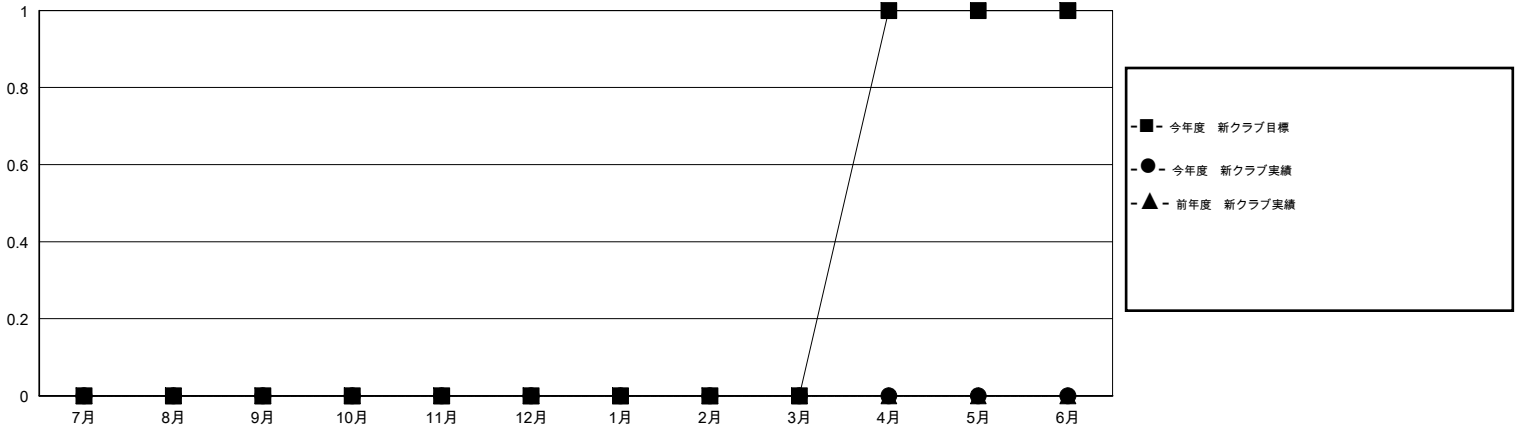

MONTHLY MEMBERSHIP PROGRESS REPORT

District 332 B

Results as of: 5/31/2014

GMT: Shinobu Goto

地域 JAPAN

GMT会則地域 5-Jap

クラブ					名				
結果: 2013-2014					結果: 2013-2014				
四半期	新クラブ目標	実際の新クラブ	実際の解散クラブ	実際の純増/純減	四半期	新会員目標	実際の追加登録会員数	実際の退会者	実際の純増/純減
7月/8月/9月	0	0	1	-1	7月/8月/9月	15	54	36	18
10月/11月/12月	0	0	0	0	10月/11月/12月	15	17	17	0
1月/2月/3月	0	0	0	0	1月/2月/3月	9	118	19	99
4月/5月/6月	1	0	0	0	4月/5月/6月	25	29	26	3

新クラブ目標及び実績累計

会員目標及び実績累計

解散クラブ: 1	47 CLUBS OF 54 一名以上の新会員を登録	男女別
		男性 1,585 (69.52%)
		女性 695 (30.48%)
退会者	健康診断データはこちら	家族会員 1,226
物故会員 17		世帯主 590
クラブ解散 0		世帯主以外 636
その他 81		
合計 98		