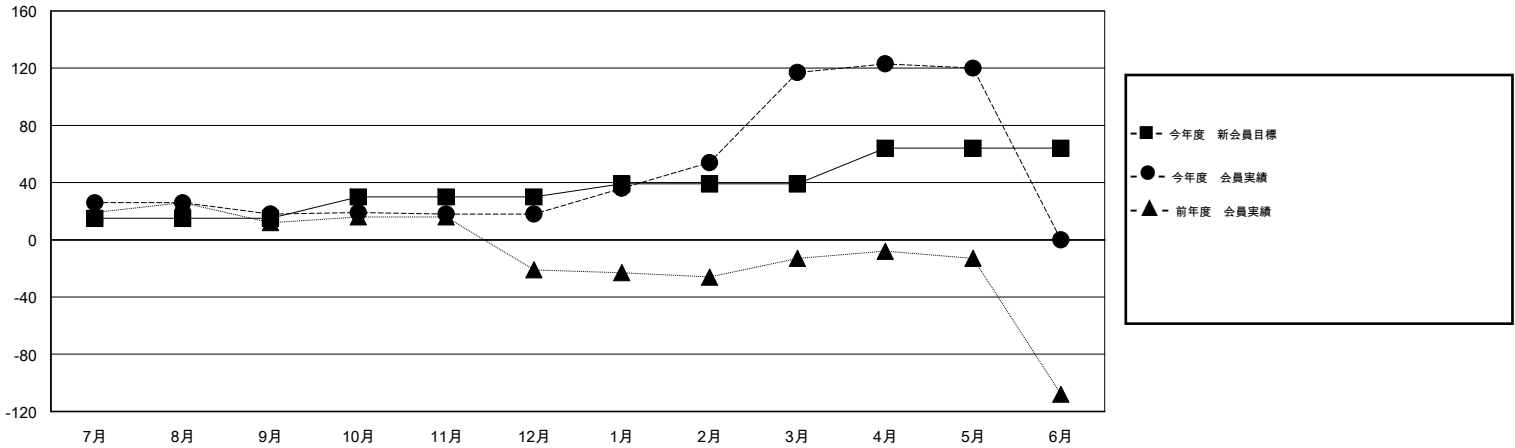

MONTHLY MEMBERSHIP PROGRESS REPORT

District 332 B

Results as of: 5/31/2014

GMT: Shinobu Goto

地域 JAPAN

GMT会則地域 5-Jap

クラブ					名				
結果: 2013-2014					結果: 2013-2014				
四半期	新クラブ目標	実際の新クラブ	実際の解散クラブ	実際の純増/純減	四半期	新会員目標	実際の追加登録会員数	実際の退会者	実際の純増/純減
7月/8月/9月	0	0	1	-1	7月/8月/9月	15	54	36	18
10月/11月/12月	0	0	0	0	10月/11月/12月	15	17	17	0
1月/2月/3月	0	0	0	0	1月/2月/3月	9	118	19	99
4月/5月/6月	1	0	0	0	4月/5月/6月	25	29	26	3

新クラブ目標及び実績累計

会員目標及び実績累計

解散クラブ: 1	47 CLUBS OF 54 一名以上の新会員を登録	男女別
		男性 1,585 (69.52%)
		女性 695 (30.48%)
退会者	健康診断データはこちら	家族会員 1,226
物故会員 17		世帯主 590
クラブ解散 0		世帯主以外 636
その他 81		
合計 98		